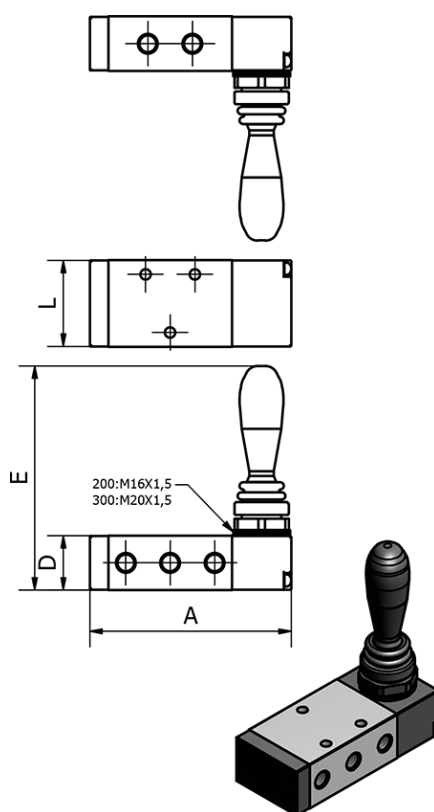

Varenummer: 584H31008G
Beskrivelse: Mekanisk ventil, type 4H310-08-G
port 1/4" 5/2 - - Manuel retur

Mål

A	= 101
D	= 27
E	= 93.5
L	= 40
Port	= G1/4"
Port forsyning og udblæsning	= G1/4"
Port udgang	= G1/4"